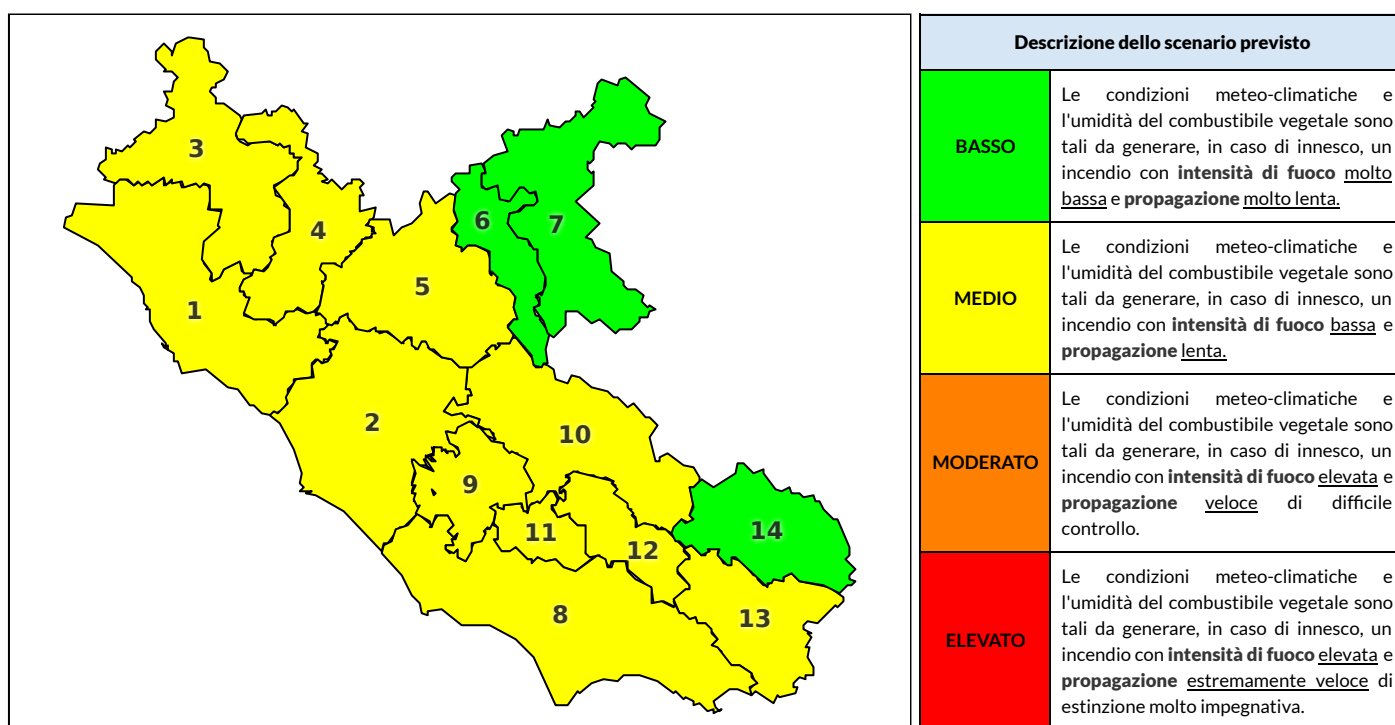

REGIONE LAZIO - AGENZIA REGIONALE DI PROTEZIONE CIVILE

CENTRO FUNZIONALE REGIONALE

SALA OPERATIVA REGIONALE

N.verde 800.276570 | centrofunzionale@regione.lazio.it

N.verde 803.555 | sor@regione.lazio.it

## Previsioni per oggi 24-6-2020

Livello di pericolosità da incendio boschivo per Zona di Allerta AIB

Bollettino emesso nel periodo della campagna AIB Lazio sulla base del modello previsionale RISICOLazio, sviluppato in collaborazione con Fondazione CIMA, che fornisce un supporto per la valutazione della Pericolosità da incendio boschivo aggregata sulle Zone di Allerta AIB, approvate come parte integrante del Piano AIB Lazio 2020-2022 con DGR n° 270 del 15/05/2020. Il dettaglio della distribuzione dei Comuni nelle Zone AIB è consultabile al link <https://tinyurl.com/ZoneAIB>. Le Norme Comportamentali per la popolazione sono consultabili al link <https://tinyurl.com/NormeComportamentali>.

Zona AIB	1	2	3	4	5	6	7	8	9	10	11	12	13	14
Livello Pericolosità	MEDIO	MEDIO	MEDIO	MEDIO	MEDIO	BASSO	BASSO	MEDIO	MEDIO	MEDIO	MEDIO	MEDIO	MEDIO	BASSO